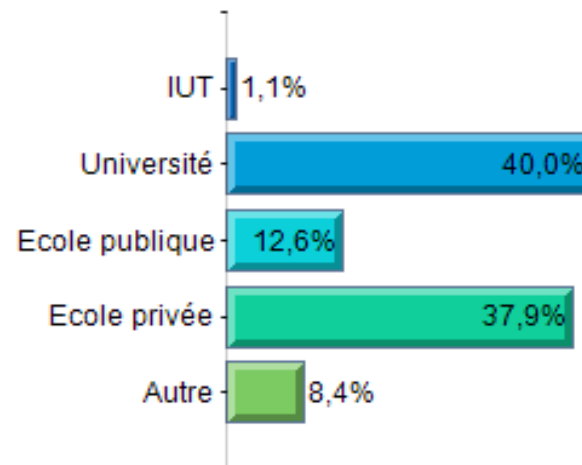

IUT de Cergy-Pontoise

Situation des diplômés de Licence Professionnelle 2014 à 6 mois Taux de réponse 80% (84% en 2013)

- 46%** des diplômés sont en emploi (48% en 2013),
- 16%** sont en recherche d'emploi (20% en 2013)
- 36%** ont choisi une poursuite d'études (32% en 2013)
- **74%** des études se font **en alternance** (83% en 2013)

47. Quelle est votre situation actuelle ?

Taux de réponse : 100,0%

Les diplômés en poursuite d'études (2% à l'IUT, 15% à l'université de Cergy)

Insertion professionnelle

- **Les diplômés en emploi**

Durée de recherche d'emploi : Moins de 1 mois pour 80% d'entre eux