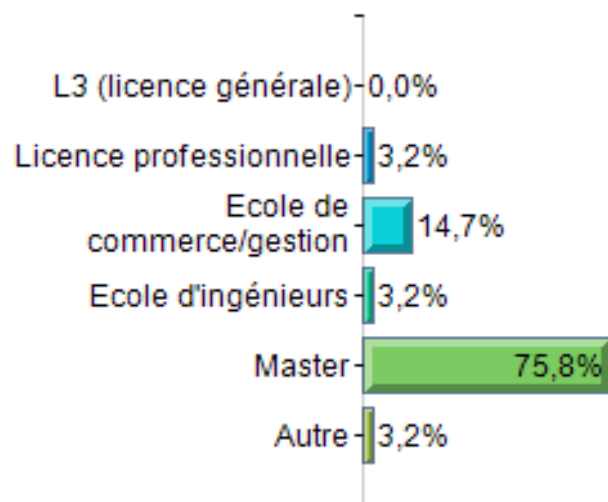

IUT de Cergy-Pontoise

Situation des diplômés de Licence Professionnelle 2014 à 6 mois Taux de réponse 80% (84% en 2013)

- 46%** des diplômés sont en emploi (48% en 2013),
- 16%** sont en recherche d'emploi (20% en 2013)
- 36%** ont choisi une poursuite d'études (32% en 2013)
- **74%** des études se font **en alternance** (83% en 2013)

47. Quelle est votre situation actuelle ?

Taux de réponse : 100,0%

Les diplômés en poursuite d'études (2% à l'IUT, 15% à l'université de Cergy)

Insertion professionnelle

- **Les diplômés en emploi**

Durée de recherche d'emploi : Moins de 1 mois pour 80% d'entre eux