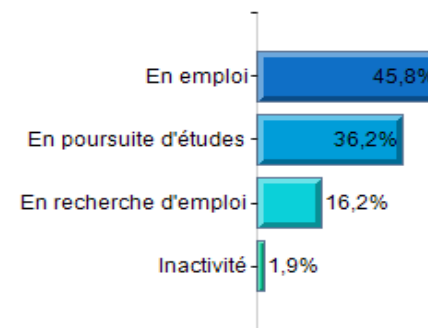

IUT de Cergy-Pontoise

Situation des diplômés de Licence Professionnelle 2014 à 6 mois Taux de réponse 80% (84% en 2013)

- 46%** des diplômés sont en emploi (48% en 2013),
- 16%** sont en recherche d'emploi (20% en 2013)
- 36%** ont choisi une poursuite d'études (32% en 2013)
- **74%** des études se font **en alternance** (83% en 2013)

47. Quelle est votre situation actuelle ?

Taux de réponse : 100,0%

Les diplômés en poursuite d'études (2% à l'IUT, 15% à l'université de Cergy)

Insertion professionnelle

- **Les diplômés en emploi**

Durée de recherche d'emploi : Moins de 1 mois pour 80% d'entre eux