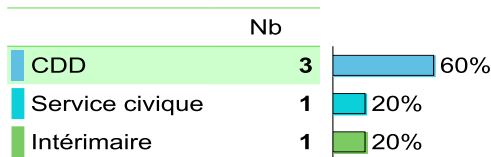

48 diplômés
46 répondants

Situation des diplômés 6 mois après le DUT

80%
En
poursuites
d'études

11%
En
emploi

2%
En
recherche
d'emploi

7% Autre

Baccalauréats d'origine

- Général : 63%
- Technologique : 33%
- Autre : 4%

Taux de poursuite
d'études à la sortie
du DUT

80%

Les diplômés en poursuites d'études

Taux de poursuite
d'études en
alternance

27%

11% poursuivent à l'IUT de Cergy

16% à l'université de Cergy hors IUT

3% à l'étranger, 73% en Ile de France

Les diplômés en emploi

Durée de recherche d'emploi

Moins de 3 mois pour 80% d'entre eux

Niveau d'emploi

- 100% d'emploi intermédiaire

80% des emplois en Ile de France

Indicateurs
portant sur les
5 diplômés en
emploi

Secteur d'activité le plus cité

**Industries agricoles et
alimentaires 60%**

96% des diplômés recommandent la formation