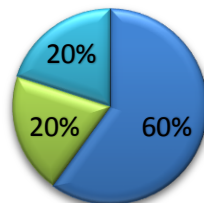

Taille de l'entreprise

- Grande entreprise privée (+ de 250 salariés)
- Moyenne entreprise (de 50 à 250 salariés)
- Petite entreprise (de 10 à 49 salariés)

Secteur d'activité le plus cité

**Industries agricoles et
alimentaires 60%**

96% des diplômés recommandent la formation