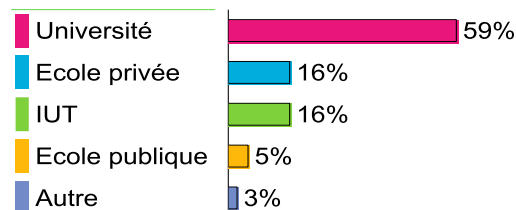

48 diplômés
46 répondants

Situation des diplômés 6 mois après le DUT

80%
En
poursuites
d'études

11%
En
emploi

2%
En
recherche
d'emploi

7% Autre

Baccalauréats d'origine

- Général : 63%
- Technologique : 33%
- Autre : 4%

Taux de poursuite
d'études à la sortie
du DUT

80%

Les diplômés en poursuites d'études

Taux de poursuite
d'études en
alternance

27%

11% poursuivent à l'IUT de Cergy

16% à l'université de Cergy hors IUT

3% à l'étranger, 73% en Ile de France