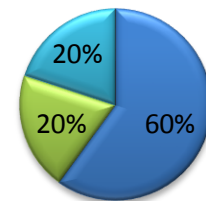

Salaire mensuel net (primes comprises)

- Inférieur à 1300€
- Entre 1300€ et 1500€
- Entre 1500€ et 2000€