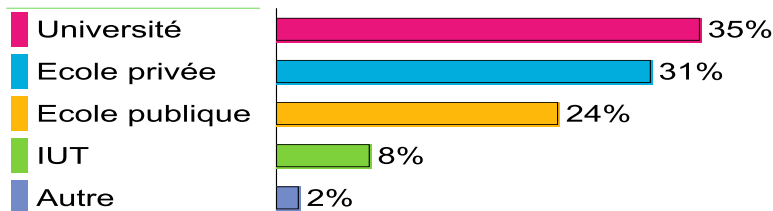

55 diplômés
55 répondants

Situation des diplômés 6 mois après le DUT

93%
En
poursuites
d'études

4%
En
emploi

2%
En
recherche
d'emploi

2% Autre

Baccalauréats d'origine

- Général : 56%
- Technologique : 36%
- Autre : 8%

Taux de poursuite
d'études à la sortie
du DUT

93%

Les diplômés en poursuites d'études

16% poursuivent à l'IUT de Cergy

16% à l'université de Cergy hors IUT

84% en Ile de France

Taux de poursuite
d'études en
alternance