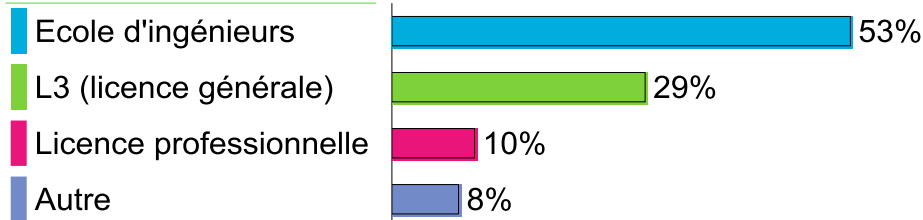

55 diplômés
55 répondants

Situation des diplômés 6 mois après le DUT

93%
En
poursuites
d'études

4%
En
emploi

2%
En
recherche
d'emploi

2% Autre

Baccalauréats d'origine

- Général : 56%
- Technologique : 36%
- Autre : 8%

Taux de poursuite
d'études à la sortie
du DUT

93%

Les diplômés en poursuites d'études

16% poursuivent à l'IUT de Cergy

16% à l'université de Cergy hors IUT

84% en Ile de France

Taux de poursuite
d'études en
alternance