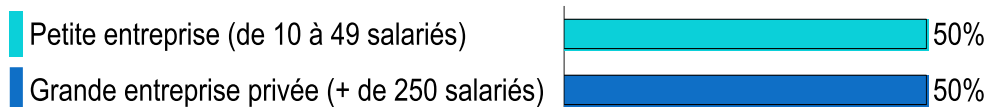

Taux de poursuite
d'études à la sortie
du DUT

93%

Les diplômés en poursuites d'études

16% poursuivent à l'IUT de Cergy

16% à l'université de Cergy hors IUT

84% en Ile de France

Taux de poursuite
d'études en
alternance

53%

Les diplômés en emploi

Durée de recherche d'emploi

Moins de 3 mois pour 100% d'entre eux

Niveau d'emploi

- 100% d'emploi intermédiaire

Indicateurs
portant sur les
**2 diplômés en
emploi**

Statut de l'emploi

- 50% CDD
- 50% CDI

100% des emplois en Ile de France

TAILLE DE L'ENTREPRISE D'ACCUEIL

Salaire mensuel net (primes comprises)

■ Inférieur à 1300€ ■ Entre 1500€ et 2000€

Secteurs d'activité les plus cités

Construction, travaux public
Activité d'architecture