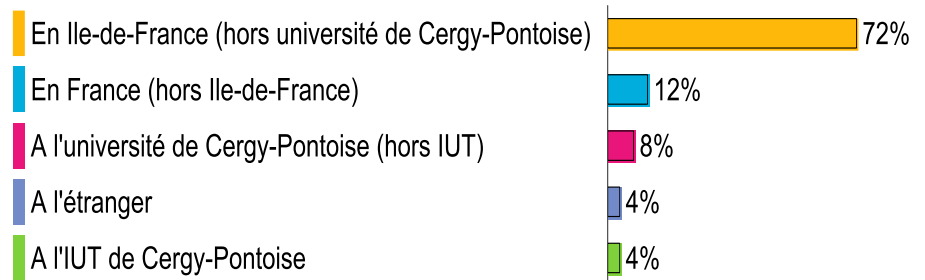

96%

Taux de poursuite
d'études en
alternance

36%

Les diplômés en poursuites d'études

4% poursuivent à l'IUT de Cergy

84% en Ile de France

96% des diplômés recommandent la formation