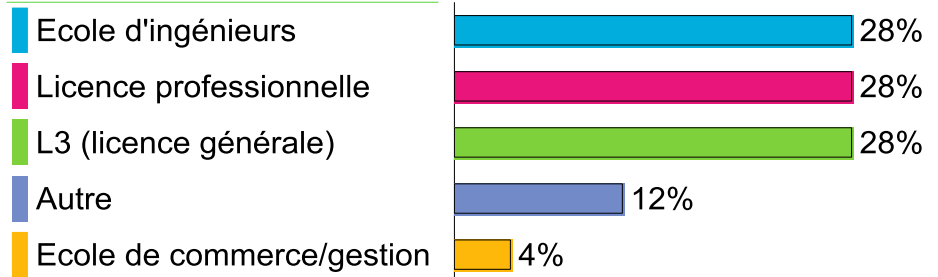

28 diplômés
26 répondants

Situation des diplômés 6 mois après le DUT

96%
En
poursuites
d'études

0%
En
emploi

4%
En
recherche
d'emploi

0% Autre

Les diplômés en poursuites d'études

Taux de poursuite
d'études à la sortie
du DUT

96%

Taux de poursuite
d'études en
alternance

36%

Les diplômés en poursuites d'études

4% poursuivent à l'IUT de Cergy

84% en Ile de France

96% des diplômés recommandent la formation