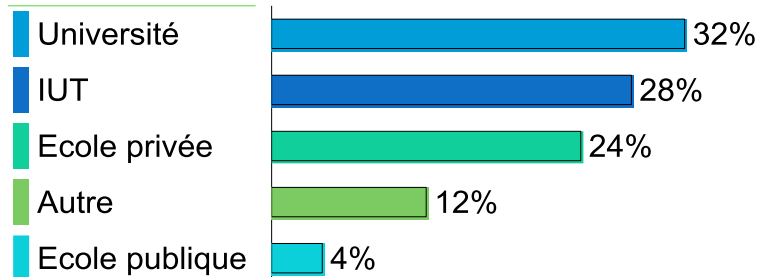

28 diplômés
26 répondants

Situation des diplômés 6 mois après le DUT

96%
En
poursuites
d'études

0%
En
emploi

4%
En
recherche
d'emploi

0% Autre

Les diplômés en poursuites d'études

Taux de poursuite
d'études à la sortie
du DUT

96%

Taux de poursuite
d'études en
alternance

36%

Les diplômés en poursuites d'études

4% poursuivent à l'IUT de Cergy

84% en Ile de France

96% des diplômés recommandent la formation