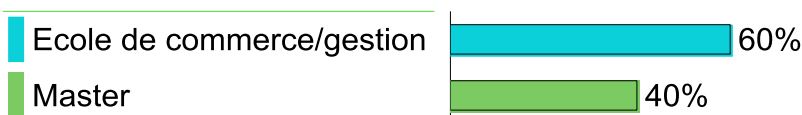

Le devenir des diplômés de Licence Professionnelle 2016
de l'IUT de Cergy-Pontoise
Site de Sarcelles
Commerce et distribution
Distrisup management en alternance

15 diplômés
10 répondants

Formation d'origine

- BTS : 30%
- DUT : 70%

Indicateurs
portant sur les
**5 diplômés en
études**

Les diplômés en poursuites d'études

■ Formations suivies

100% en alternance

■ Type d'établissement

100% en Ile de France

90% des diplômés recommandent la formation