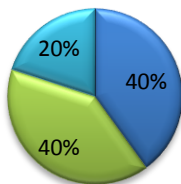

Situation des diplômés 6 mois après l'obtention du diplôme

50%  
en emploi

50%  
en poursuites d'études

Formation d'origine

- BTS : 30%
- DUT : 70%

Les diplômés en emploi

**Durée de recherche d'emploi**

Moins de 3 mois pour 100% d'entre eux

**Statut des emplois**

100% CDI

Niveau d'emploi

- Emploi intermédiaire
- Ingénieur, cadre
- Employé de bureau, de commerce

Salaire mensuel net (primes comprises)

- Inférieur à 1300€
- Entre 1300€ et 1500€
- Entre 1500€ et 2000€
- Plus de 2500€