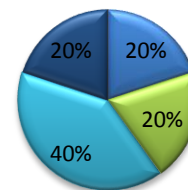

Situation des diplômés 6 mois après l'obtention du diplôme

50%  
en emploi

50%  
en poursuites d'études

Formation d'origine

- BTS : 30%
- DUT : 70%

Les diplômés en emploi

**Durée de recherche d'emploi**

Moins de 3 mois pour 100% d'entre eux

**Statut des emplois**

100% CDI

Niveau d'emploi

- Emploi intermédiaire
- Ingénieur, cadre
- Employé de bureau, de commerce

Salaire mensuel net (primes comprises)

- Inférieur à 1300€
- Entre 1300€ et 1500€
- Entre 1500€ et 2000€
- Plus de 2500€