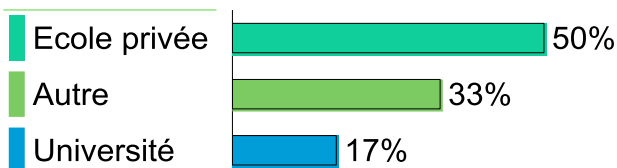

Secteurs d'activité

Commerce
Activités financières et d'assurance
Administration publique

Le devenir des diplômés de Licence Professionnelle 2016
de l'IUT de Cergy-Pontoise
Site de Sarcelles

**Commercialisation des produits et services - Management et gestion
commerciale des services en alternance**

**20 diplômés
16 répondants**

Formation d'origine

- BTS : 75%
- DUT : 25%

**Indicateurs
portant sur les
6 diplômés en
études**

Les diplômés en poursuites d'études

■ Formations suivies

100% en alternance

■ Type d'établissement

83% en Ile de France

75% des diplômés recommandent la formation