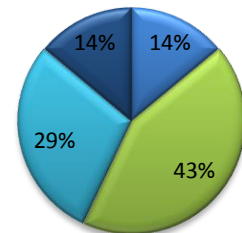

20 diplômés
16 répondants

Formation d'origine

- BTS : 75%
- DUT : 25%

Situation des diplômés 6 mois après l'obtention du diplôme

44%
en emploi

19%
en recherche d'emploi

38%
en poursuites d'études

Les diplômés en emploi

Durée de recherche d'emploi

Moins de 3 mois pour 100% d'entre eux

Statut des emplois

- 43% CDI
- 43% CDD
- 14% Intérimaire

Niveau d'emploi

- Employé de bureau, de commerce
- Ingénieur, cadre
- Emploi intermédiaire

Salaires mensuels nets (primes comprises)

- Inférieur à 1300€
- Entre 1300€ et 1500€
- Entre 1500€ et 2000€
- Entre 2000€ et 2500€

**Indicateurs
portant sur les
7 diplômés en
emploi**

86% des emplois en Ile de France