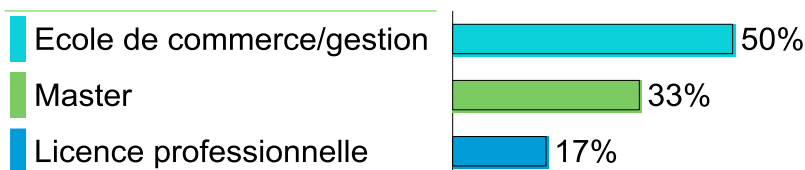

Secteurs d'activité

Commerce
Activités financières et d'assurance
Administration publique

Le devenir des diplômés de Licence Professionnelle 2016
de l'IUT de Cergy-Pontoise
Site de Sarcelles

**Commercialisation des produits et services - Management et gestion
commerciale des services en alternance**

**20 diplômés
16 répondants**

Formation d'origine

- BTS : 75%
- DUT : 25%

**Indicateurs
portant sur les
6 diplômés en
études**

Les diplômés en poursuites d'études

■ Formations suivies

100% en alternance

■ Type d'établissement