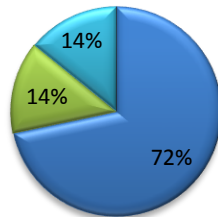

20 diplômés
16 répondants

Formation d'origine

- BTS : 75%
- DUT : 25%

Situation des diplômés 6 mois après l'obtention du diplôme

44%
en emploi

19%
en recherche d'emploi

38%
en poursuites d'études

Les diplômés en emploi

Durée de recherche d'emploi

Moins de 3 mois pour 100% d'entre eux

Statut des emplois

- 43% CDI
- 43% CDD
- 14% Intérimaire

Niveau d'emploi

- Employé de bureau, de commerce
- Ingénieur, cadre
- Emploi intermédiaire