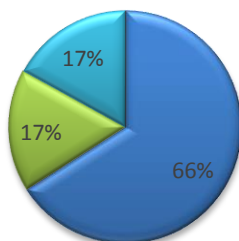

**27 diplômés
27 répondants**

Situation des diplômés 6 mois après l'obtention du diplôme

Formation d'origine

- BTS : 15%
- DUT : 85%

22%
en emploi

78%
en poursuites d'études

Les diplômés en emploi

Durée de recherche d'emploi

Moins de 3 mois pour 100% d'entre eux

Statut des emplois

83% CDI
17% CDD

Niveau d'emploi

- Emploi intermédiaire
- Employé de bureau, de commerce
- Personnel de catégorie B de la fonction publique

Salaire mensuel net (primes comprises)