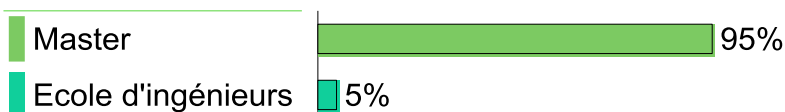

Le devenir des diplômés de Licence Professionnelle 2016
de l'IUT de Cergy-Pontoise
Site d'Argenteuil
**Qualité, hygiène, sécurité, santé, environnement - Management
QHSE en alternance**

27 diplômés
27 répondants

Formation d'origine

- BTS : 15%
- DUT : 85%

**Indicateurs
portant sur les
21 diplômés en
études**

Les diplômés en poursuites d'études

■ Formations suivies

90% en alternance

■ Type d'établissement

86% en Ile de France