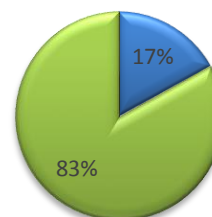

**27 diplômés
27 répondants**

Situation des diplômés 6 mois après l'obtention du diplôme

Formation d'origine

- BTS : 15%
- DUT : 85%

22%
en emploi

78%
en poursuites d'études

Les diplômés en emploi

Durée de recherche d'emploi

Moins de 3 mois pour 100% d'entre eux

Statut des emplois

83% CDI
17% CDD

Niveau d'emploi

- Emploi intermédiaire
- Employé de bureau, de commerce
- Personnel de catégorie B de la fonction publique

Salaire mensuel net (primes comprises)

- Entre 1300€ et 1500€
- Entre 1500€ et 2000€

100% des emplois en Ile de France

Secteurs d'activité

**Transports et entreposage
Industries du papier et du carton**

**Indicateurs
portant sur les
6 diplômés en
emploi**