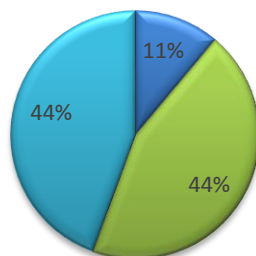

Formation d'origine

- BTS : 88%
- DUT : 12%

Situation des diplômés 6 mois après l'obtention du diplôme

27%
en emploi

27%
**en recherche
d'emploi**

39%
**en poursuites
d'études**

6%
Autre

Les diplômés en emploi

Durée de recherche d'emploi

Moins de 3 mois pour 89% d'entre eux

Statut des emplois

89% CDD
11% CDI

**Indicateurs
portant sur les
9 diplômés en
emploi**

Niveau d'emploi

- Ingénieur, cadre, professions libérales
- Emploi intermédiaire
- Employé de bureau, de commerce

**Salaire mensuel net (primes
comprises)**

- Entre 1300€ et 1500€
- Entre 1500€ et 2000€
- Entre 2000€ et 2500€
- Plus de 2500€

100% des emplois en Ile de France

Secteurs d'activité

Commerce
Industries

Le devenir des diplômés de Licence Professionnelle 2016
de l'IUT de Cergy-Pontoise
Site de Saint Martin
Technico-commercial
Commercialisation de produits et services industriels