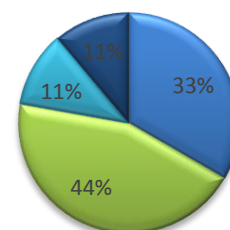

Formation d'origine

- BTS : 88%
- DUT : 12%

Situation des diplômés 6 mois après l'obtention du diplôme

27%
en emploi

27%
**en recherche
d'emploi**

39%
**en poursuites
d'études**

6%
Autre

Les diplômés en emploi

Durée de recherche d'emploi

Moins de 3 mois pour 89% d'entre eux

Statut des emplois

89% CDD
11% CDI

**Indicateurs
portant sur les
9 diplômés en
emploi**

Niveau d'emploi

- Ingénieur, cadre, professions libérales
- Emploi intermédiaire
- Employé de bureau, de commerce

**Salaire mensuel net (primes
comprises)**

- Entre 1300€ et 1500€
- Entre 1500€ et 2000€
- Entre 2000€ et 2500€
- Plus de 2500€

100% des emplois en Ile de France

Secteurs d'activité

Commerce
Industries

Le devenir des diplômés de Licence Professionnelle 2016
de l'IUT de Cergy-Pontoise
Site de Saint Martin
Technico-commercial
Commercialisation de produits et services industriels