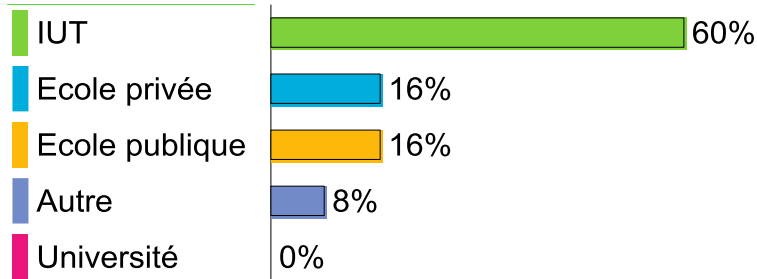

29 diplômés
25 répondants

Situation des diplômés 6 mois après le DUT

100%
En
poursuites
d'études

0%
En
emploi

0%
En
recherche
d'emploi

0%
Autre

Baccalauréats d'origine

- Général : 76%
- Technologique : 16%
- Autre : 8%

Les diplômés en poursuites d'études

Taux de poursuite
d'études à la sortie
du DUT

100%

Taux de poursuite
d'études en
alternance

80%

Les diplômés en poursuite d'études

12% poursuivent à l'IUT de Cergy

76% en Ile de France

88% des diplômés recommandent la formation