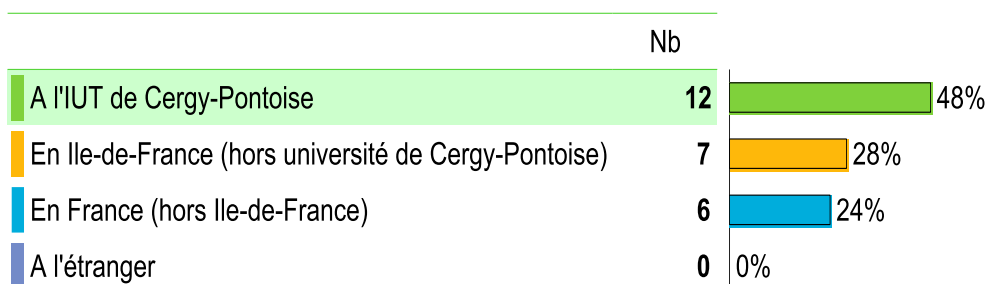

29 diplômés
25 répondants

Situation des diplômés 6 mois après le DUT

100%
En
poursuites
d'études

0%
En
emploi

0%
En
recherche
d'emploi

0%
Autre

Baccalauréats d'origine

- Général : 76%
- Technologique : 16%
- Autre : 8%

Les diplômés en poursuites d'études

Taux de poursuite
d'études à la sortie
du DUT

100%

Taux de poursuite
d'études en
alternance

80%

Les diplômés en poursuite d'études

12% poursuivent à l'IUT de Cergy

76% en Ile de France

88% des diplômés recommandent la formation