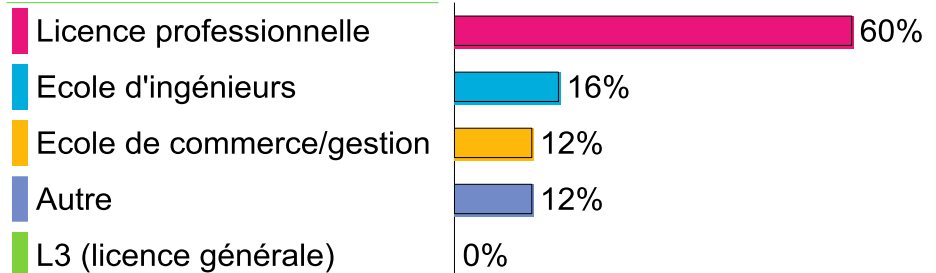

29 diplômés
25 répondants

Situation des diplômés 6 mois après le DUT

100%
En
poursuites
d'études

0%
En
emploi

0%
En
recherche
d'emploi

0%
Autre

Baccalauréats d'origine

- Général : 76%
- Technologique : 16%
- Autre : 8%

Les diplômés en poursuites d'études

Taux de poursuite
d'études à la sortie
du DUT

100%

Taux de poursuite
d'études en
alternance

80%

Les diplômés en poursuite d'études

12% poursuivent à l'IUT de Cergy

76% en Ile de France